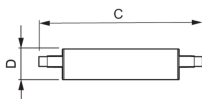

Technische Daten Philips Corepro LED Linear R7s 118mm
14W 2000lm - 840 Kaltweiß | Dimmbar - Ersatz für 120W

[Produkt ansehen](#)

Technische Daten

Artikelnummer	231200
EAN	8718696714065
Marke	Philips
Herstellername	CorePro LED linear D 14-120W R7S 118 840
Originalverpackung	1
Beleuchtungdirekt All-in Garantie	2 Jahre
Energieeffizienzklasse	D
Energieeffizienzklasse (alt)	A++
Durchschnittliche Lebensdauer (Stunden)	15000

Technische Informationen

Technologie	LED
Produkttyp	R7s LED
Dimmbar	Dimmbar
Sockel	R7s
Farbcode	840 Kaltweiß
Lichtfarbe (Kelvin)	4000 Kaltweiß
Farbwiedergabestufe (Ra)	80-89 - Gute Farbwiedergabe
Helle Farbe	Weiß
Farbsteuerung	Einzelfarbe
Lumen Watt Verhältnis (Lm/W)	142.9
Sensortyp	Kein Sensor

Produktinformationen

EOC8 71406500

Produktserie CorePro

Maße

Länge (mm) 118

Durchmesser (mm) 29

Lampenform Doppelendig

Warum BeleuchtungDirekt?