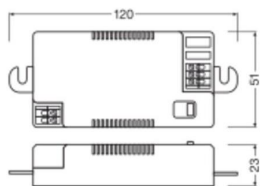

Technische Daten Ledvance LED Treiber Surface Eben 19/220-240/450 Sf Fl

[Produkt ansehen](#)

Characteristics

Produktserie SURFACE FLAT DRIVER

Technische Daten

Artikelnummer	250907
EAN	4099854292859
Marke	Ledvance
Herstellername	SURFACE FLAT DRIVER 19/220-240/450 SF FL
Originalverpackung	10
Beleuchtungdirekt All-in Garantie	5 Jahre

Technische Informationen

Technologie	Zubehör
Lampen Spannung (V)	220-240
Dimmbar	Nicht dimmbar
Ausgangsspannung	60
Maximale Wattanzahl	19
Sensortyp	Kein Sensor
Produkttyp	Zubehör - LED-Treiber

Maße

Länge (mm) 119

Breite (mm) 51

Höhe (mm) 24

Warum BeleuchtungDirekt?

 persönliche **Beratung**  **individuelle** Angebote

 bis zu **7 Jahre Garantie**  **einfache** Retour