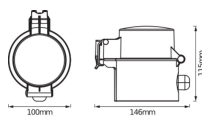

Technische Daten Ledvance Smart+ Wifi außen Stecker EU

[Produkt ansehen](#)

Technische Daten

Artikelnummer	240768
EAN	4058075532120
Marke	Ledvance
Herstellername	SMART WIFI OUTDOOR PLUG EU 8X1
Originalverpackung	8

Maße

Länge (mm)	146
Höhe (mm)	115
Durchmesser (mm)	100

Sensorinformationen

Sensortyp

Kein Sensor

Warum BeleuchtungDirekt?

persönliche **Beratung**

individuelle Angebote