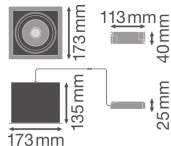

Technische Daten Ledvance LED-Spot
Quadrat schwenkbar Schwarz-Weiß
30W 2700lm 36D - 830 Warmweiß |
Ausschnitt 164mm

[Produkt ansehen](#)

Technische Daten

Artikelnummer	234255
EAN	4058075113923
Marke	Ledvance
Herstellername	SP MULTI 1X30W/3000K FL WT/BK
Beleuchtungsdirekt All-in Garantie	3 Jahre
Durchschnittliche Lebensdauer (Stunden)	50000

Technische Informationen

Technologie	LED Integriert
Lampen Spannung (V)	220-240
Dimmbar	Nicht dimmbar
Farbcode	830 Warmweiß
Lichtfarbe (Kelvin)	3000 Warmweiß
Farbwiedergabestufe (Ra)	80-89 - Gute Farbwiedergabe
Helle Farbe	Weiß
Farbsteuerung	Einzelfarbe
Lumen Watt Verhältnis (Lm/W)	90
Abstrahlwinkel (Grad)	36
Produkttyp	LED Strahler

Informationen zur Leuchte

Inkl. Leuchtmittel	Ja
Befestigung	Einbau
Ausgeschnitten (mm)	164x164
Installationstiefe(mm)	250
IP-Schutzklasse	IP20 - nahezu staubdicht
Prallschutz	IK03 - 0.35 Joule
Betriebstemperatur	-10°C bis +40°C
Gehäuse	Aluminium
Sockelfarbe	Weiß
Notfallbeleuchtung	Keine Notbeleuchtung
Leistungsfaktor	>0.90
Schwenkbar	Ja
Produktserie	SPOT MULTI

Maße

Länge (mm)	173
Breite (mm)	173
Höhe (mm)	135
Durchmesser (mm)	173

Sensorinformationen

Warum BeleuchtungDirekt?

Sensortyp

Kein Sensor

persönliche **Beratung**

individuelle Angebote