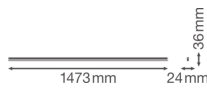

Technische Daten Ledvance LED Deckenleuchte Linear Kompakt High Output 25W 2500lm - 840 Kaltweiß | 150cm

[Produkt ansehen](#)

Technische Daten

Artikelnummer	234124
EAN	4058075106376
Marke	Ledvance
Herstellername	LN COMP HO 1500 25W/4000K
Beleuchtungdirekt All-in Garantie	5 Jahre
Durchschnittliche Lebensdauer (Stunden)	50000

Technische Informationen

Technologie	LED Integriert
Lampen Spannung (V)	220-240
Dimmbar	Nicht dimmbar
Helle Farbe	Weiß
Farbcode	840 Kaltweiß
Lichtfarbe (Kelvin)	4000 Kaltweiß
Farbwiedergabestufe (Ra)	80-89 - Gute Farbwiedergabe
Farbsteuerung	Einzelfarbe
Lumen Watt Verhältnis (Lm/W)	100
Leistungsfaktor	>0.90
Inkl. Leuchtmittel	Ja
Draußen nutzbar	Nein
Länge	150cm
Produkttyp	LED Wannenleuchten