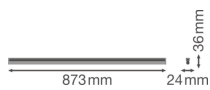

Technische Daten Ledvance LED Deckenleuchte Linear Kompakt High Output 15W 1500lm - 840 Kaltweiß | 90cm

[Produkt ansehen](#)

Technische Daten

Artikelnummer	234128
EAN	4058075106253
Marke	Ledvance
Herstellername	LN COMP HO 900 15W/4000K
Beleuchtungdirekt All-in Garantie	5 Jahre
Durchschnittliche Lebensdauer (Stunden)	50000

Technische Informationen

Technologie	LED Integriert
Lampen Spannung (V)	220-240
Dimmbar	Nicht dimmbar
Helle Farbe	Weiß
Farbcode	840 Kaltweiß
Lichtfarbe (Kelvin)	4000 Kaltweiß
Farbwiedergabestufe (Ra)	80-89 - Gute Farbwiedergabe
Farbsteuerung	Einzelfarbe
Lumen Watt Verhältnis (Lm/W)	100
Leistungsfaktor	>0.50
Inkl. Leuchtmittel	Ja
Draußen nutzbar	Nein
Länge	90cm
Produkttyp	LED Wannenleuchten

Informationen zur Leuchte

Befestigung	Oberflächenmontage
IP-Schutzklasse	IP20 - nahezu staubdicht
Prallschutz	IK03 - 0.35 Joule
Gehäuse	PC (Polycarbonat)
Sockelfarbe	Weiß
Farbe des Gehäuses	Weiß
Notfallbeleuchtung	Keine Notbeleuchtung
Produktserie	Linear

Maße

Länge (mm)	873
Breite (mm)	24
Höhe (mm)	36

Sensorinformationen

Sensortyp	Kein Sensor
-----------	-------------

Warum BeleuchtungDirekt?

-  persönliche **Beratung**
-  **individuelle** Angebote
-  bis zu **7 Jahre Garantie**
-  **einfache** Retour